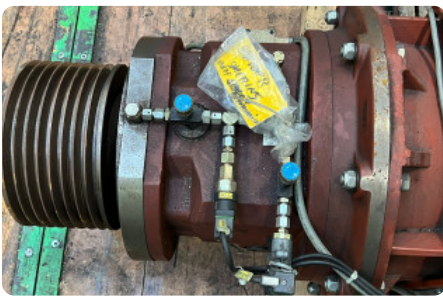

## Carrousel draaibanken - FRORIEP - 6K350 - MACH-ID 6917

### Carrousel draaibanken - FRORIEP - 6K350

**MACH-ID 6917**

Merk FRORIEP  
Type 6K350  
Bouwjaar 1975

#### Specificaties

Max. Draai Ø	157.48 inch
Tafel Ø	137.795 inch
Horizontale verplaatsing support	68.898 inch
Slag van ram links / support links	43.307 inch
Hoek verstelling ram draaibaar °graden	30 / 30
Toeren - Range	56 Rpm
Vermogen kW	50 kW