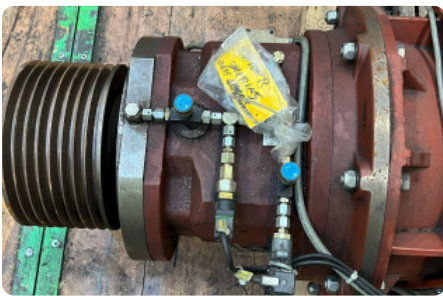

## Carrousel draaibanken - FRORIEP - 6K350 - MACH-ID 6917

### Carrousel draaibanken - FRORIEP - 6K350

**MACH-ID 6917**

Merk FRORIEP

Type 6K350

Bouwjaar 1975

#### Specificaties

Max. Draai Ø	4000 mm
Tafel Ø	3500 mm
Horizontale verplaatsing support	1750 mm
Slag van ram links / support links	1100 mm
Hoek verstelling ram draaibaar °graden	30 / 30
Toeren - Range	56 Rpm
Vermogen kW	50 kW

#### Afmetingen

Lengte	6000 mm
Breedte	6000 mm
Hoogte	5500 mm
Gewicht	45000 kg

Belangrijk: De informatie op deze pagina is naar beste vermogen en overtuiging verkregen en waar nodig verkregen van de fabrikanten. De nauwkeurigheid kan niet worden gegarandeerd maar de informatie wordt te goeder trouw gegeven. Dienovereenkomstig vormt het geen vertegenwoordiging of contractuele voorwaarden. We raden u aan om alle essentiële details te controleren!