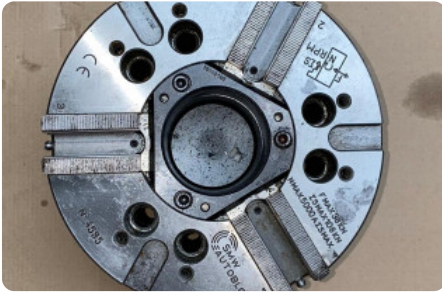

Verspaning toebehoren - SMW AUTOBLOK - 210 BB - MACH-ID 5208

Verspaning toebehoren - SMW AUTOBLOK - 210 BB

MACH-ID 5208

Merk SMW AUTOBLOK

Type 210 BB

Bouwjaar 2010

Specificaties

Drieklauw