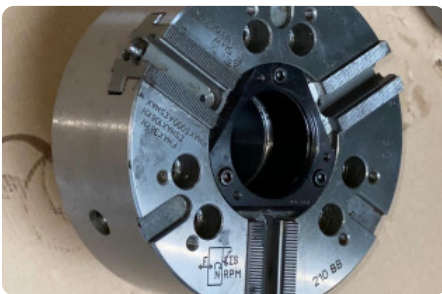

Verspaning toebehoren - SMW AUTOBLOK - 210 BB - MACH-ID 5208

Verspaning toebehoren - SMW AUTOBLOK - 210 BB

MACH-ID 5208

Merk SMW AUTOBLOK

Type 210 BB

Bouwjaar 2010

Specificaties

Drieklauw