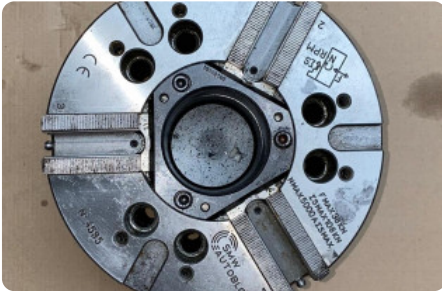

## Verspaning toebehoren - SMW AUTOBLOK - 210 BB - MACH-ID 5208

### Verspaning toebehoren - SMW AUTOBLOK - 210 BB

**MACH-ID 5208**

Merk SMW AUTOBLOK

Type 210 BB

Bouwjaar 2010