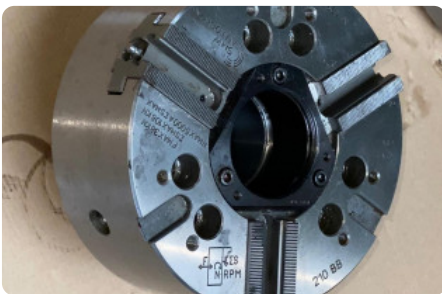

## Verspaning toebehoren - SMW AUTOBLOK - 210 BB - MACH-ID 5208

### Verspaning toebehoren - SMW AUTOBLOK - 210 BB

**MACH-ID 5208**

Merk SMW AUTOBLOK

Type 210 BB

Bouwjaar 2010