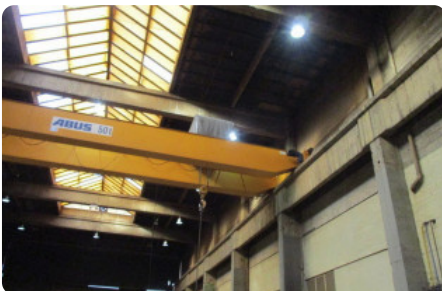

Bovenloopkranen - ABUS - ZLK - MACH-ID 5339

Bovenloopkranen - ABUS - ZLK

MACH-ID 5339

Merk ABUS

Type ZLK

Specificaties

Overspanning in mm	0.763 inch
Hijshoogte	0.394 inch
Hijssnelheid	0,66 / 4
Kat rijden	5 / 20
Kraan rijden	10 / 40
Inbouwhoogte	79.527 inch

Afmetingen

Lengte	826.77 inch
Breedte	214.96 inch
Hoogte	86.614 inch
Gewicht	50420.5 lbs

Belangrijk: De informatie op deze pagina is naar beste vermogen en overtuiging verkregen en waar nodig verkregen van de fabrikanten. De nauwkeurigheid kan niet worden gegarandeerd maar de informatie wordt te goeder trouw gegeven. Dienovereenkomstig vormt het geen vertegenwoordiging of contractuele voorwaarden. We raden u aan om alle essentiële details te controleren!