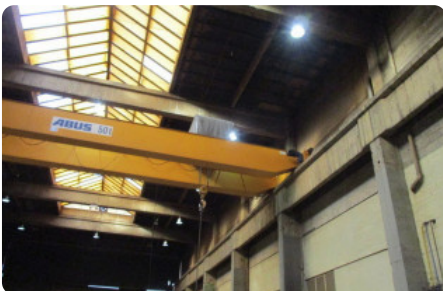

Bovenloopkranen - ABUS - ZLK - MACH-ID 5339

Bovenloopkranen - ABUS - ZLK

MACH-ID 5339

Merk ABUS

Type ZLK

Specificaties

Overspanning in mm 19.380 mm

Hijshoogte 10.000 mm

Hijssnelheid 0,66 / 4

Kat rijden 5 / 20

Kraan rijden 10 / 40

Inbouwhoogte 2020 mm

Afmetingen

Lengte 21000 mm

Breedte 5460 mm

Hoogte 2200 mm