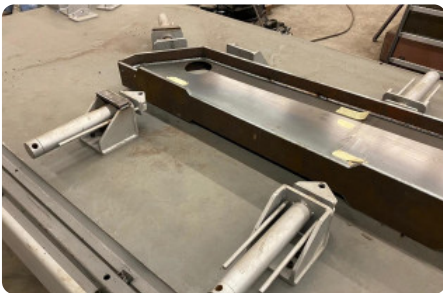

## Lastafels - ESAB - GANTRAC 14000 - MACH-ID 5355

### Lastafels - ESAB - GANTRAC 14000

**MACH-ID 5355**

**Merk** ESAB

**Type** GANTRAC 14000

**Bouwjaar** 2013

### Afmetingen

**Lengte** 16000 mm

**Breedte** 2000 mm

**Hoogte** 2000 mm

Belangrijk: De informatie op deze pagina is naar beste vermogen en overtuiging verkregen en waar nodig verkregen van de fabrikanten. De nauwkeurigheid kan niet worden gegarandeerd maar de informatie wordt te goeder trouw gegeven. Dienovereenkomstig vormt het geen vertegenwoordiging of contractuele voorwaarden. We raden u aan om alle essentiële details te controleren!