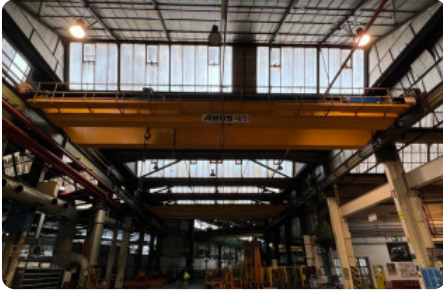

Bovenloopkranen - ABUS - ZLK - MACH-ID 7008

Bovenloopkranen - ABUS - ZLK

MACH-ID 7008

Merk ABUS

Type ZLK

Bouwjaar 2006

Specificaties

Overspanning in mm 770.865 inch

Hijshoogte 393.7 inch

Capaciteit 48000 + 5000

Hijssnelheid 0,66 / 4

Kat rijden 5 / 20

Kraan rijden 10 / 40

Inbouwhoogte 56.299 inch

Afmetingen

Breedte 98.819 inch