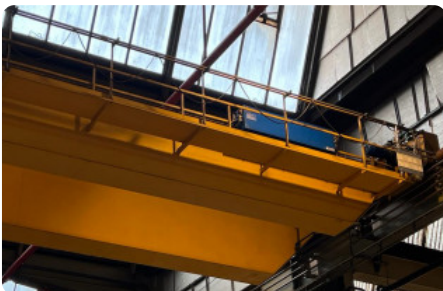

Bovenloopkranen - ABUS - ZLK - MACH-ID 7008

Bovenloopkranen - ABUS - ZLK

MACH-ID 7008

Merk ABUS

Type ZLK

Bouwjaar 2006

Specificaties

Overspanning in mm 770.865 inch