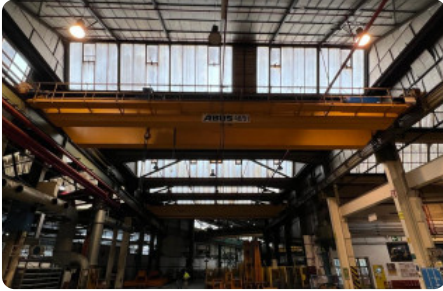

## Bovenloopkranen - ABUS - ZLK - MACH-ID 7008

### Bovenloopkranen - ABUS - ZLK

**MACH-ID 7008**

**Merk** ABUS

**Type** ZLK

**Bouwjaar** 2006