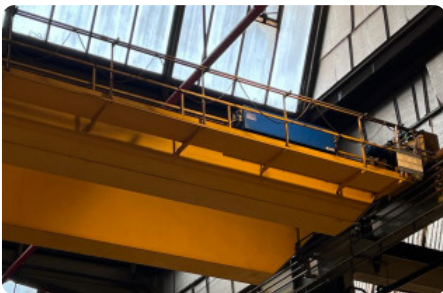

## Bovenloopkranen - ABUS - ZLK - MACH-ID 7008

### Bovenloopkranen - ABUS - ZLK

**MACH-ID 7008**

**Merk** ABUS

**Type** ZLK

**Bouwjaar** 2006