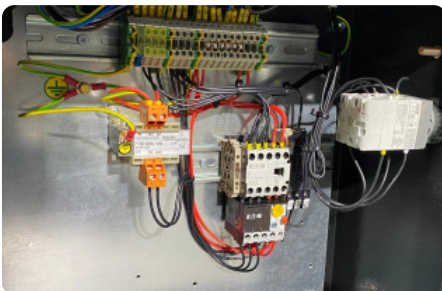

Band saws - PILOUS - ARG 260 Plus - MACH-ID 6223

Band saws - PILOUS - ARG 260 Plus

MACH-ID 6223

Make PILOUS
Type ARG 260 Plus
Year 2020

Specifications

Capacity 90°	260 °
Cutting speed Vario	35 + 70
Circle blade size	2880 x 27 x 0,9 mm
Power	1,4 kW
Cutting flat 90°	300 x 200 mm
Capacity L 45°	175 °
Capacity R 45°	200 °