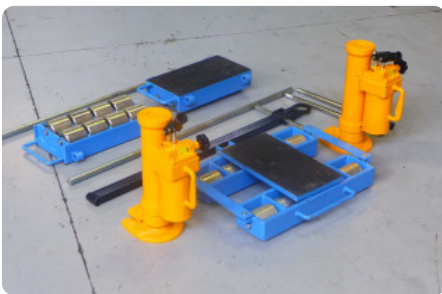

Transportrollen - CS Skates - ST + CM - MACH-ID 6241

Transportrollen - CS Skates - ST + CM

MACH-ID 6241

Merk CS Skates

Type ST + CM

Bouwjaar 2013

Specificaties

Maximale belading 12000 + 12000 T

Number of axes 4 + 2 + 2 = 8

Number of wheels 8 + 12

Hydraulische krik 2

Hefcapaciteit 10 T

Stuurtank lengte 24.803 inch

Stuurtank breedte 15.748 inch

Stuurtank hoogte 4.528 inch

Meeloper lengte 14.173 inch

Afmetingen

Lengte 47.244 inch

Breedte 31.496 inch

Hoogte 25.591 inch

Gewicht 220.6 lbs

Belangrijk: De informatie op deze pagina is naar beste vermogen en overtuiging verkregen en waar nodig verkregen van de fabrikanten. De nauwkeurigheid kan niet worden gegarandeerd maar de informatie wordt te goeder trouw gegeven. Dienovereenkomstig vormt het geen vertegenwoordiging of contractuele voorwaarden. We raden u aan om alle essentiële details te controleren!