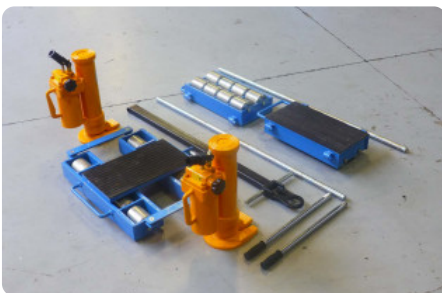

Transportrollen - CS Skates - ST + CM - MACH-ID 6241

Transportrollen - CS Skates - ST + CM

MACH-ID 6241

Merk CS Skates

Type ST + CM

Bouwjaar 2013

Specificaties

Maximale belading 12000 + 12000 T

Number of axes 4 + 2 + 2 = 8

Number of wheels 8 + 12

Hydraulische krik 2

Hefcapaciteit 10 T

Stuurtank lengte 24.803 inch

Stuurtank breedte 15.748 inch

Stuurtank hoogte 4.528 inch

Meeloper lengte 14.173 inch

Afmetingen

Lengte 47.244 inch

Breedte 31.496 inch

Hoogte 25.591 inch

Gewicht 220.6 lbs

Belangrijk: De informatie op deze pagina is naar beste vermogen en overtuiging verkregen en waar nodig verkregen van de fabrikanten. De nauwkeurigheid kan niet worden gegarandeerd maar de informatie wordt te goeder trouw gegeven. Dienovereenkomstig vormt het geen vertegenwoordiging of contractuele voorwaarden. We raden u aan om alle essentiële details te controleren!