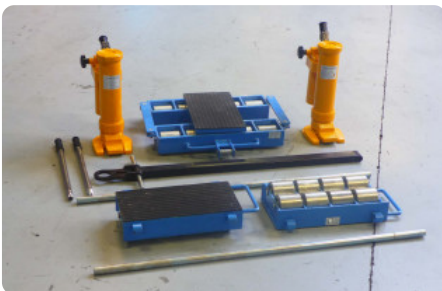

Transportrollen - CS Skates - ST + CM - MACH-ID 6241

Transportrollen - CS Skates - ST + CM

MACH-ID 6241

Merk CS Skates

Type ST + CM

Bouwjaar 2013

Specificaties

Maximale belading 12000 + 12000 T

Number of axes 4 + 2 + 2 = 8

Number of wheels 8 + 12

Hydraulische krik 2

Hefcapaciteit 10 T

Stuurtank lengte 24.803 inch

Stuurtank breedte 15.748 inch

Stuurtank hoogte 4.528 inch

Meeloper lengte 14.173 inch

Afmetingen

Lengte 47.244 inch

Breedte 31.496 inch

Hoogte 25.591 inch

Gewicht 220.6 lbs

Belangrijk: De informatie op deze pagina is naar beste vermogen en overtuiging verkregen en waar nodig verkregen van de fabrikanten. De nauwkeurigheid kan niet worden gegarandeerd maar de informatie wordt te goeder trouw gegeven. Dienovereenkomstig vormt het geen vertegenwoordiging of contractuele voorwaarden. We raden u aan om alle essentiële details te controleren!