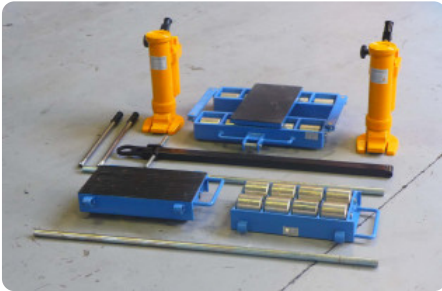

Transportrollen - CS Skates - ST + CM - MACH-ID 6241

Transportrollen - CS Skates - ST + CM

MACH-ID 6241

Merk CS Skates

Type ST + CM

Bouwjaar 2013

Specificaties

Maximale belading 12000 + 12000 T

Number of axes 4 + 2 + 2 = 8

Number of wheels 8 + 12

Hydraulische krik 2

Hefcapaciteit 10 T

Stuurtank lengte 24.803 inch

Stuurtank breedte 15.748 inch

Stuurtank hoogte 4.528 inch

Meeloper lengte 14.173 inch

Afmetingen

Lengte 47.244 inch

Breedte 31.496 inch

Hoogte 25.591 inch

Gewicht 220.6 lbs

Belangrijk: De informatie op deze pagina is naar beste vermogen en overtuiging verkregen en waar nodig verkregen van de fabrikanten. De nauwkeurigheid kan niet worden gegarandeerd maar de informatie wordt te goeder trouw gegeven. Dienovereenkomstig vormt het geen vertegenwoordiging of contractuele voorwaarden. We raden u aan om alle essentiële details te controleren!