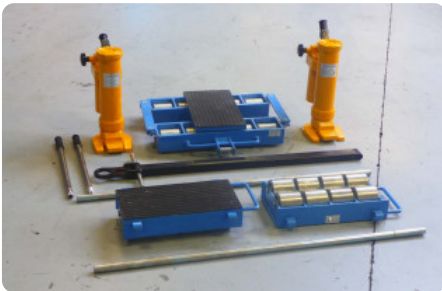

Transportrollen - CS Skates - ST + CM - MACH-ID 6241

Transportrollen - CS Skates - ST + CM

MACH-ID 6241

Merk CS Skates

Type ST + CM

Bouwjaar 2013

Specificaties

Maximale belading 12000 + 12000 T

Number of axes 4 + 2 + 2 = 8

Number of wheels 8 + 12

Hydraulische krik 2

Hefcapaciteit 10 T

Stuurtank lengte 630 mm

Stuurtank breedte 400 mm

Stuurtank hoogte 115 mm

Meeloper lengte 360 mm

Afmetingen

Lengte 1200 mm

Breedte 800 mm

Hoogte 650 mm

Gewicht 100 kg

Belangrijk: De informatie op deze pagina is naar beste vermogen en overtuiging verkregen en waar nodig verkregen van de fabrikanten. De nauwkeurigheid kan niet worden gegarandeerd maar de informatie wordt te goeder trouw gegeven. Dienovereenkomstig vormt het geen vertegenwoordiging of contractuele voorwaarden. We raden u aan om alle essentiële details te controleren!