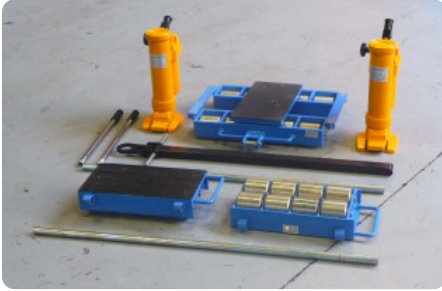

Transportrollen - CS Skates - ST + CM - MACH-ID 6241

Transportrollen - CS Skates - ST + CM

MACH-ID 6241

Merk CS Skates

Type ST + CM

Bouwjaar 2013

Specificaties

Maximale belading 12000 + 12000 T

Number of axes 4 + 2 + 2 = 8

Number of wheels 8 + 12

Hydraulische krik 2

Hefcapaciteit 10 T

Stuurtank lengte 630 mm

Stuurtank breedte 400 mm

Stuurtank hoogte 115 mm

Meeloper lengte 360 mm

Afmetingen

Lengte 1200 mm

Breedte 800 mm

Hoogte 650 mm

Gewicht 100 kg

Belangrijk: De informatie op deze pagina is naar beste vermogen en overtuiging verkregen en waar nodig verkregen van de fabrikanten. De nauwkeurigheid kan niet worden gegarandeerd maar de informatie wordt te goeder trouw gegeven. Dienovereenkomstig vormt het geen vertegenwoordiging of contractuele voorwaarden. We raden u aan om alle essentiële details te controleren!