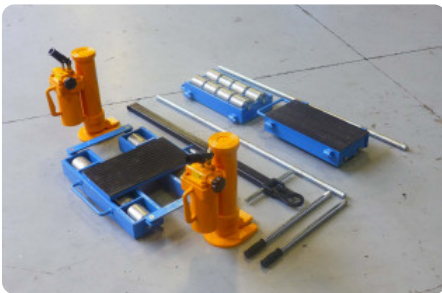

Transportrollen - CS Skates - ST + CM - MACH-ID 6241

Transportrollen - CS Skates - ST + CM

MACH-ID 6241

Merk CS Skates

Type ST + CM

Bouwjaar 2013

Specificaties

Maximale belading 12000 + 12000 T

Number of axes 4 + 2 + 2 = 8

Number of wheels 8 + 12

Hydraulische krik 2

Hefcapaciteit 10 T

Stuurtank lengte 630 mm

Stuurtank breedte 400 mm

Stuurtank hoogte 115 mm

Meeloper lengte 360 mm

Afmetingen

Lengte 1200 mm

Breedte 800 mm

Hoogte 650 mm

Gewicht 100 kg

Belangrijk: De informatie op deze pagina is naar beste vermogen en overtuiging verkregen en waar nodig verkregen van de fabrikanten. De nauwkeurigheid kan niet worden gegarandeerd maar de informatie wordt te goeder trouw gegeven. Dienovereenkomstig vormt het geen vertegenwoordiging of contractuele voorwaarden. We raden u aan om alle essentiële details te controleren!