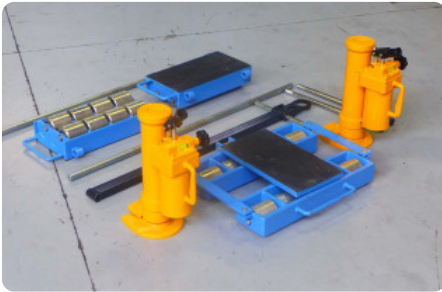

Transportrollen - CS Skates - ST + CM - MACH-ID 6241

Transportrollen - CS Skates - ST + CM

MACH-ID 6241

Merk CS Skates

Type ST + CM

Bouwjaar 2013

Specificaties

Maximale belading 12000 + 12000 T

Number of axes 4 + 2 + 2 = 8

Number of wheels 8 + 12

Hydraulische krik 2

Hefcapaciteit 10 T

Stuurtank lengte 630 mm

Stuurtank breedte 400 mm

Stuurtank hoogte 115 mm

Meeloper lengte 360 mm

Afmetingen

Lengte 1200 mm

Breedte 800 mm

Hoogte 650 mm

Gewicht 100 kg

Belangrijk: De informatie op deze pagina is naar beste vermogen en overtuiging verkregen en waar nodig verkregen van de fabrikanten. De nauwkeurigheid kan niet worden gegarandeerd maar de informatie wordt te goeder trouw gegeven. Dienovereenkomstig vormt het geen vertegenwoordiging of contractuele voorwaarden. We raden u aan om alle essentiële details te controleren!