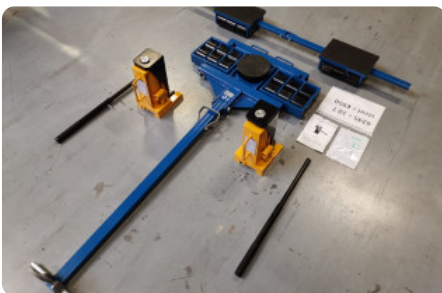

## Heftrucks - CS Skates - SWL 10000 - MACH-ID 6242

### Heftrucks - CS Skates - SWL 10000

**MACH-ID 6242**

**Merk** CS Skates  
**Type** SWL 10000  
**Bouwjaar** 2020

### Afmetingen

**Gewicht** 330.8 lbs

Belangrijk: De informatie op deze pagina is naar beste vermogen en overtuiging verkregen en waar nodig verkregen van de fabrikanten. De nauwkeurigheid kan niet worden gegarandeerd maar de informatie wordt te goeder trouw gegeven. Dienovereenkomstig vormt het geen vertegenwoordiging of contractuele voorwaarden. We raden u aan om alle essentiële details te controleren!