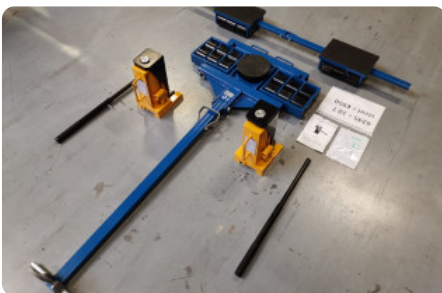

## Heftrucks - CS Skates - SWL 10000 - MACH-ID 6242

### Heftrucks - CS Skates - SWL 10000

**MACH-ID 6242**

**Merk** CS Skates  
**Type** SWL 10000  
**Bouwjaar** 2020

### Afmetingen

**Gewicht** 150 kg

Belangrijk: De informatie op deze pagina is naar beste vermogen en overtuiging verkregen en waar nodig verkregen van de fabrikanten. De nauwkeurigheid kan niet worden gegarandeerd maar de informatie wordt te goeder trouw gegeven. Dienovereenkomstig vormt het geen vertegenwoordiging of contractuele voorwaarden. We raden u aan om alle essentiële details te controleren!