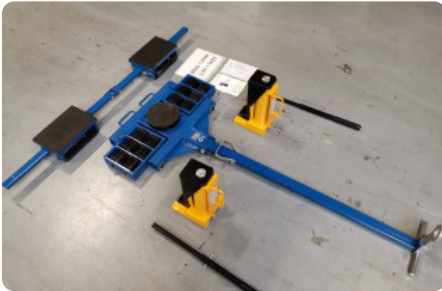

## Heftrucks - CS Skates - SWL 10000 - MACH-ID 6242

### Heftrucks - CS Skates - SWL 10000

**MACH-ID 6242**

**Merk** CS Skates  
**Type** SWL 10000  
**Bouwjaar** 2020

### Afmetingen

**Gewicht** 150 kg

Belangrijk: De informatie op deze pagina is naar beste vermogen en overtuiging verkregen en waar nodig verkregen van de fabrikanten. De nauwkeurigheid kan niet worden gegarandeerd maar de informatie wordt te goeder trouw gegeven. Dienovereenkomstig vormt het geen vertegenwoordiging of contractuele voorwaarden. We raden u aan om alle essentiële details te controleren!