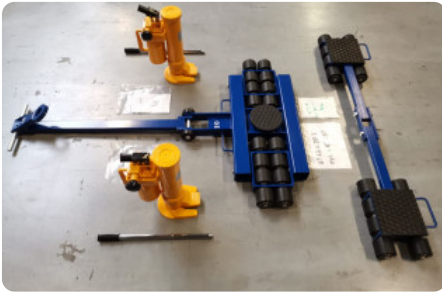

Heftrucks - CS Skates - SWL 20000 - MACH-ID 6243

Heftrucks - CS Skates - SWL 20000

MACH-ID 6243

Merk CS Skates
Type SWL 20000
Bouwjaar 2020

Afmetingen

Gewicht 529.3 lbs

Belangrijk: De informatie op deze pagina is naar beste vermogen en overtuiging verkregen en waar nodig verkregen van de fabrikanten. De nauwkeurigheid kan niet worden gegarandeerd maar de informatie wordt te goeder trouw gegeven. Dienovereenkomstig vormt het geen vertegenwoordiging of contractuele voorwaarden. We raden u aan om alle essentiële details te controleren!