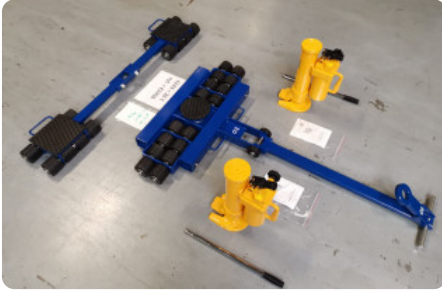

Heftrucks - CS Skates - SWL 20000 - MACH-ID 6243

Heftrucks - CS Skates - SWL 20000

MACH-ID 6243

Merk CS Skates
Type SWL 20000
Bouwjaar 2020

Afmetingen

Gewicht 529.3 lbs

Belangrijk: De informatie op deze pagina is naar beste vermogen en overtuiging verkregen en waar nodig verkregen van de fabrikanten. De nauwkeurigheid kan niet worden gegarandeerd maar de informatie wordt te goeder trouw gegeven. Dienovereenkomstig vormt het geen vertegenwoordiging of contractuele voorwaarden. We raden u aan om alle essentiële details te controleren!