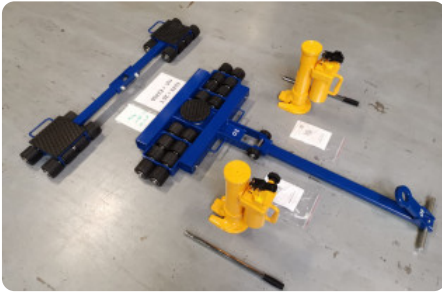

## Heftrucks - CS Skates - SWL 20000 - MACH-ID 6243

### Heftrucks - CS Skates - SWL 20000

**MACH-ID 6243**

**Merk** CS Skates

**Type** SWL 20000

**Bouwjaar** 2020