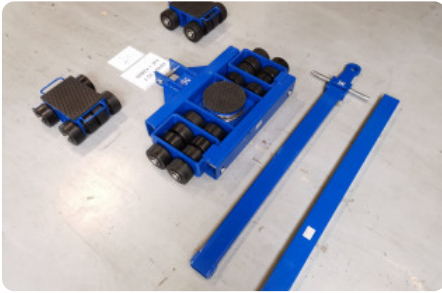

## Heftrucks - CS Skates - SWL 35000 - MACH-ID 6246

### Heftrucks - CS Skates - SWL 35000

**MACH-ID 6246**

**Merk** CS Skates  
**Type** SWL 35000  
**Bouwjaar** 2020

### Afmetingen

**Gewicht** 749.9 lbs

Belangrijk: De informatie op deze pagina is naar beste vermogen en overtuiging verkregen en waar nodig verkregen van de fabrikanten. De nauwkeurigheid kan niet worden gegarandeerd maar de informatie wordt te goeder trouw gegeven. Dienovereenkomstig vormt het geen vertegenwoordiging of contractuele voorwaarden. We raden u aan om alle essentiële details te controleren!