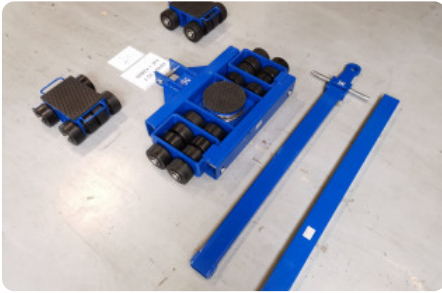

Heftrucks - CS Skates - SWL 35000 - MACH-ID 6246

Heftrucks - CS Skates - SWL 35000

MACH-ID 6246

Merk CS Skates
Type SWL 35000
Bouwjaar 2020

Afmetingen

Gewicht 340 kg

Belangrijk: De informatie op deze pagina is naar beste vermogen en overtuiging verkregen en waar nodig verkregen van de fabrikanten. De nauwkeurigheid kan niet worden gegarandeerd maar de informatie wordt te goeder trouw gegeven. Dienovereenkomstig vormt het geen vertegenwoordiging of contractuele voorwaarden. We raden u aan om alle essentiële details te controleren!