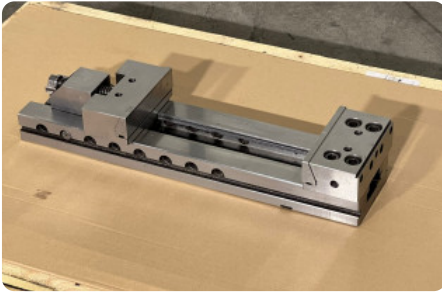

Verspaning toebehoren - ROHM - MSR 175 x 400 - MACH-ID 6969

Verspaning toebehoren - ROHM - MSR 175 x 400

MACH-ID 6969

Merk ROHM
Type MSR 175 x 400
Bouwjaar 2010

Specificaties

Bek breedte	175 mm
Max. opening	400 mm
Manueel of hydraulisch	Manueel
Aantal indentieke klemmen	1

Afmetingen

Lengte	655 mm
Breedte	175 mm
Hoogte	118 mm
Gewicht	51 kg

Belangrijk: De informatie op deze pagina is naar beste vermogen en overtuiging verkregen en waar nodig verkregen van de fabrikanten. De nauwkeurigheid kan niet worden gegarandeerd maar de informatie wordt te goeder trouw gegeven. Dienovereenkomstig vormt het geen vertegenwoordiging of contractuele voorwaarden. We raden u aan om alle essentiële details te controleren!