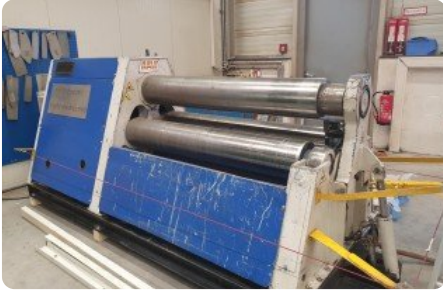

3 rollen walsen - Davi Promau - MCO 1524 - MACH-ID 8707

3 rollen walsen - Davi Promau - MCO 1524

MACH-ID 8707

Merk Davi Promau

Type MCO 1524

Bouwjaar 2013

Besturing DAVI EASY

Specificaties

Wals breedte	1500 inch
Plaatdikte bij product 5x bovenrol Ø	14 inch
Plaatdikte bij aanbuiging	10 inch
Bovenrol Ø	240 inch
Aantal rollen	3
Plaatdikte bij product 3x bovenrol Ø	12 inch
Zijrol Ø	240 inch
Wals snelheid	0 - 5
Verstelling zijrollen	150 mm/min.

Afmetingen

Lengte	118.11 inch
Breedte	70.866 inch
Hoogte	70.866 inch
Gewicht	11910.3 lbs

Belangrijk: De informatie op deze pagina is naar beste vermogen en overtuiging verkregen en waar nodig verkregen van de fabrikanten. De nauwkeurigheid kan niet worden gegarandeerd maar de informatie wordt te goeder trouw gegeven. Dienovereenkomstig vormt het geen vertegenwoordiging of contractuele voorwaarden. We raden u aan om alle essentiële details te controleren!

3 rollen walsen - Davi Promau - MCO 1524 - MACH-ID 8707

- DAVI PROMAU Easy operator TOUCH
- Harned rolls (induction hardned)
- Conical bending attachment
- Central lubrication
- CE with safety guard cable