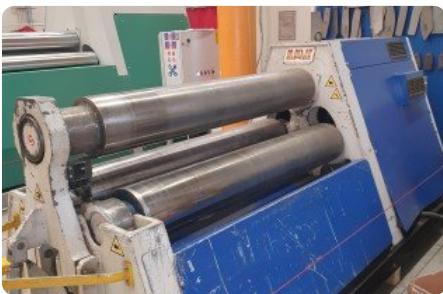

3 rollen walsen - Davi Promau - MCO 1524 - MACH-ID 8707

3 rollen walsen - Davi Promau - MCO 1524

MACH-ID 8707

Merk Davi Promau

Type MCO 1524

Bouwjaar 2013

Besturing DAVI EASY

Specificaties

Wals breedte	1500 inch
Plaatdikte bij product 5x bovenrol Ø	14 inch
Plaatdikte bij aanbuiging	10 inch
Bovenrol Ø	240 inch
Aantal rollen	3
Plaatdikte bij product 3x bovenrol Ø	12 inch
Zijrol Ø	240 inch
Wals snelheid	0 - 5
Verstelling zijrollen	150 mm/min.

Afmetingen

Lengte	118.11 inch
Breedte	70.866 inch
Hoogte	70.866 inch
Gewicht	11910.3 lbs

Belangrijk: De informatie op deze pagina is naar beste vermogen en overtuiging verkregen en waar nodig verkregen van de fabrikanten. De nauwkeurigheid kan niet worden gegarandeerd maar de informatie wordt te goeder trouw gegeven. Dienovereenkomstig vormt het geen vertegenwoordiging of contractuele voorwaarden. We raden u aan om alle essentiële details te controleren!

3 rollen walsen - Davi Promau - MCO 1524 - MACH-ID 8707

- DAVI PROMAU Easy operator TOUCH
- Harned rolls (induction hardned)
- Conical bending attachment
- Central lubrication
- CE with safety guard cable