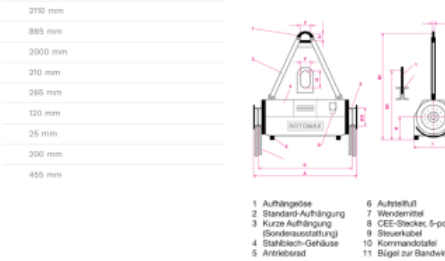

## Bovenloopkranen - VETTER - R 1000 / 1.1 - MACH-ID 8662

### Afmetingen

<b>Lengte</b>	82.677 inch
<b>Breedte</b>	17.913 inch
<b>Hoogte</b>	34.055 inch
<b>Gewicht</b>	573.5 lbs

Belangrijk: De informatie op deze pagina is naar beste vermogen en overtuiging verkregen en waar nodig verkregen van de fabrikanten. De nauwkeurigheid kan niet worden gegarandeerd maar de informatie wordt te goeder trouw gegeven. Dienovereenkomstig vormt het geen vertegenwoordiging of contractuele voorwaarden. We raden u aan om alle essentiële details te controleren!