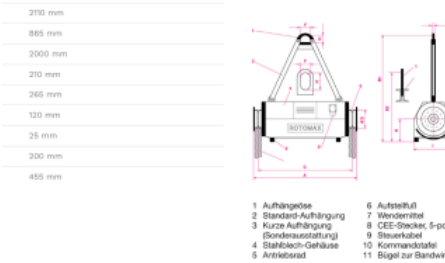

Bovenloopkranen - VETTER - R 1000 / 1.1 - MACH-ID 8662

Bovenloopkranen - VETTER - R 1000 / 1.1

MACH-ID 8662

Merk VETTER
Type R 1000 / 1.1
Bouwjaar 2018

Afmetingen

Lengte	2100 mm
Breedte	455 mm
Hoogte	865 mm
Gewicht	260 kg