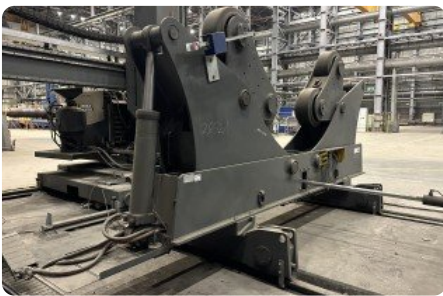

Lasrolstellingen - PEMA - TW8000-400(5) - MACH-ID 7812

Lasrolstellingen - PEMA - TW8000-400(5)

MACH-ID 7812

Merk PEMA

Type TW8000-400(5)

Bouwjaar 2015

Belangrijk: De informatie op deze pagina is naar beste vermogen en overtuiging verkregen en waar nodig verkregen van de fabrikanten. De nauwkeurigheid kan niet worden gegarandeerd maar de informatie wordt te goeder trouw gegeven. Dienovereenkomstig vormt het geen vertegenwoordiging of contractuele voorwaarden. We raden u aan om alle essentiële details te controleren!