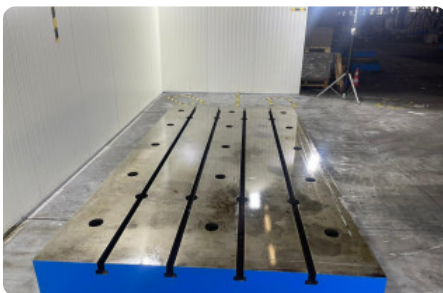

### Specificaties

Vloerplaat lengte 4000 mm

Vloerplaat breedte 2000 mm

Vloerplaat dikte 300 mm

Sprong / Hart op Hart 400 mm

T -slot size 38 mm

Aantal T gleuven 4

Number of matching pieces 1

### Afmetingen

Lengte 4000 mm

Breedte 2000 mm

Hoogte 300 mm

Gewicht 5600 kg

Belangrijk: De informatie op deze pagina is naar beste vermogen en overtuiging verkregen en waar nodig verkregen van de fabrikanten. De nauwkeurigheid kan niet worden gegarandeerd maar de informatie wordt te goeder trouw gegeven. Dienovereenkomstig vormt het geen vertegenwoordiging of contractuele voorwaarden. We raden u aan om alle essentiële details te controleren!