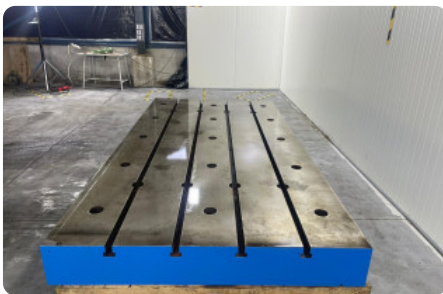

### Specificaties

Vloerplaat lengte 4000 mm

Vloerplaat breedte 2000 mm

Vloerplaat dikte 300 mm

Sprong / Hart op Hart 400 mm

T -slot size 38 mm

Aantal T gleuven 4

Number of matching pieces 1

### Afmetingen

Lengte 4000 mm

Breedte 2000 mm

Hoogte 300 mm

Gewicht 5600 kg

Belangrijk: De informatie op deze pagina is naar beste vermogen en overtuiging verkregen en waar nodig verkregen van de fabrikanten. De nauwkeurigheid kan niet worden gegarandeerd maar de informatie wordt te goeder trouw gegeven. Dienovereenkomstig vormt het geen vertegenwoordiging of contractuele voorwaarden. We raden u aan om alle essentiële details te controleren!