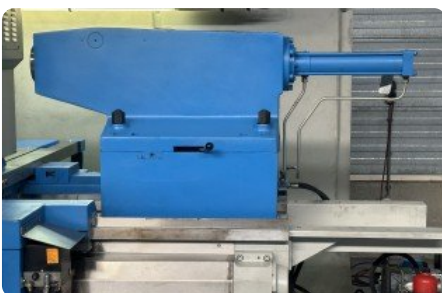

Teach-in draaibanken - Seiger - SLZ 1200 - MACH-ID 7706

Teach-in draaibanken - Seiger - SLZ 1200

MACH-ID 7706

Merk Seiger

Type SLZ 1200

Bouwjaar 2003

Besturing Heidenhain Manuel Plus

Specificaties

Draai Ø over bed 1250 mm

Draaidiameter over support 850 mm

Doorlaat - spindel boring 130 mm

Vermogen spil 46 kW

Bed Breedte 750 mm

Pinole 160 Ø

Slag tegencenter 315 mm

Spindel pinole opname Mk 6 Mk

Toeren - Range 710 Rpm

Afmetingen

Lengte 6800 mm

Breedte 3300 mm

Hoogte 2800 mm

Gewicht 12000 kg

Belangrijk: De informatie op deze pagina is naar beste vermogen en overtuiging verkregen en waar nodig verkregen van de fabrikanten. De nauwkeurigheid kan niet worden gegarandeerd maar de informatie wordt te goeder trouw gegeven. Dienovereenkomstig vormt het geen vertegenwoordiging of contractuele voorwaarden. We raden u aan om alle essentiële details te controleren!