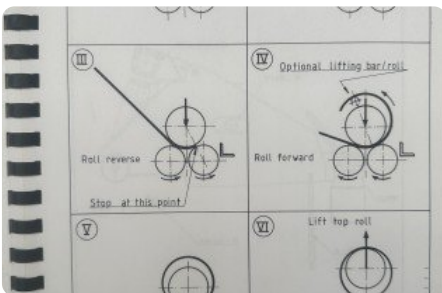

### Specificaties

Wals breedte	1500 inch
Bovenrol Ø	110 inch
Aantal rollen	2
Plaatdikte bij product 3x bovenrol Ø	5 inch
Onderrol Ø	120 inch
Wals snelheid	2,7 or 5,5

### Afmetingen

Lengte	137.795 inch
Breedte	86.614 inch
Hoogte	74.803 inch
Gewicht	7058 lbs

Belangrijk: De informatie op deze pagina is naar beste vermogen en overtuiging verkregen en waar nodig verkregen van de fabrikanten. De nauwkeurigheid kan niet worden gegarandeerd maar de informatie wordt te goeder trouw gegeven. Dienovereenkomstig vormt het geen vertegenwoordiging of contractuele voorwaarden. We raden u aan om alle essentiële details te controleren!