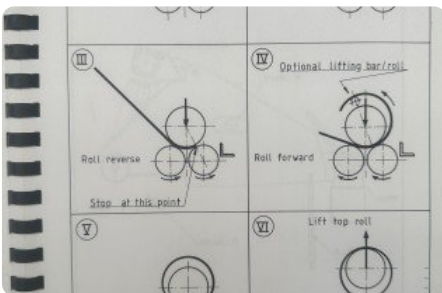

2 rollen walsen - ROUND0 - PM2 - MACH-ID 7668

2 rollen walsen - ROUND0 - PM2

MACH-ID 7668

Merk ROUND0

Type PM2

Bouwjaar 2000

Specificaties

Wals breedte	1500 mm
Bovenrol Ø	110 mm
Aantal rollen	2
Plaatdikte bij product 3x bovenrol Ø	5 mm
Onderrol Ø	120 mm
Wals snelheid	2,7 or 5,5

Afmetingen

Lengte	3500 mm
Breedte	2200 mm
Hoogte	1900 mm
Gewicht	3200 kg

Belangrijk: De informatie op deze pagina is naar beste vermogen en overtuiging verkregen en waar nodig verkregen van de fabrikanten. De nauwkeurigheid kan niet worden gegarandeerd maar de informatie wordt te goeder trouw gegeven. Dienovereenkomstig vormt het geen vertegenwoordiging of contractuele voorwaarden. We raden u aan om alle essentiële details te controleren!