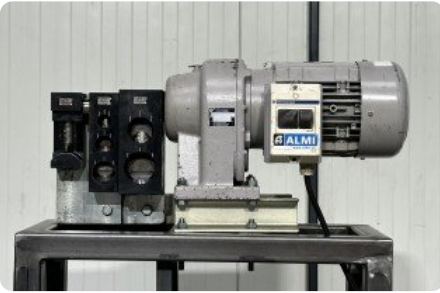

Pijpenbuigmachines - Almi - AL 1-2-U - MACH-ID 7642

Pijpenbuigmachines - Almi - AL 1-2-U

MACH-ID 7642

Merk Almi
Type AL 1-2-U
Bouwjaar 2009

Belangrijk: De informatie op deze pagina is naar beste vermogen en overtuiging verkregen en waar nodig verkregen van de fabrikanten. De nauwkeurigheid kan niet worden gegarandeerd maar de informatie wordt te goeder trouw gegeven. Dienovereenkomstig vormt het geen vertegenwoordiging of contractuele voorwaarden. We raden u aan om alle essentiële details te controleren!