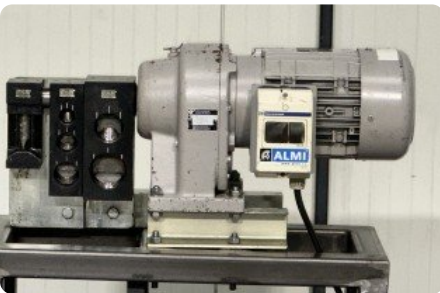

Pijpenbuigmachines - Almi - AL 1-2-U - MACH-ID 7642

Pijpenbuigmachines - Almi - AL 1-2-U

MACH-ID 7642

Merk Almi
Type AL 1-2-U
Bouwjaar 2009

Belangrijk: De informatie op deze pagina is naar beste vermogen en overtuiging verkregen en waar nodig verkregen van de fabrikanten. De nauwkeurigheid kan niet worden gegarandeerd maar de informatie wordt te goeder trouw gegeven. Dienovereenkomstig vormt het geen vertegenwoordiging of contractuele voorwaarden. We raden u aan om alle essentiële details te controleren!