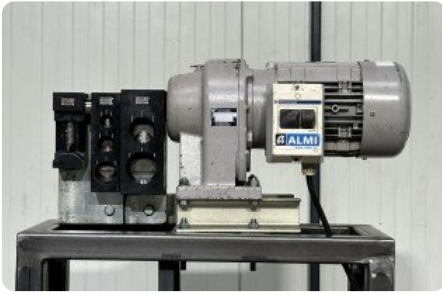

## Pijpenbuigmachines - Almi - AL 1-2-U - MACH-ID 7642

### Pijpenbuigmachines - Almi - AL 1-2-U

**MACH-ID 7642**

**Merk** Almi

**Type** AL 1-2-U

**Bouwjaar** 2009

Belangrijk: De informatie op deze pagina is naar beste vermogen en overtuiging verkregen en waar nodig verkregen van de fabrikanten. De nauwkeurigheid kan niet worden gegarandeerd maar de informatie wordt te goeder trouw gegeven. Dienovereenkomstig vormt het geen vertegenwoordiging of contractuele voorwaarden. We raden u aan om alle essentiële details te controleren!