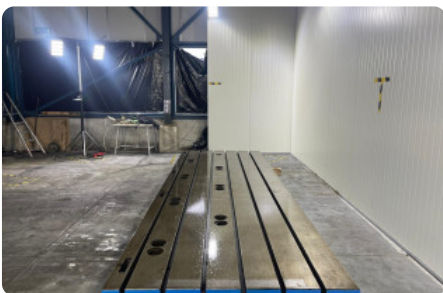

Afmetingen

Lengte 196.85 inch

Breedte 62.992 inch

Hoogte 13.661 inch

Gewicht 13233.7 lbs

Belangrijk: De informatie op deze pagina is naar beste vermogen en overtuiging verkregen en waar nodig verkregen van de fabrikanten. De nauwkeurigheid kan niet worden gegarandeerd maar de informatie wordt te goeder trouw gegeven. Dienovereenkomstig vormt het geen vertegenwoordiging of contractuele voorwaarden. We raden u aan om alle essentiële details te controleren!

Transito 21
6909 DA Babberich
51.9066195, 6.14990950

T: +31 (0)316 247 123
F: +31 (0)316 247 123
W: www.mach4metal.com

E: info@mach4metal.com
E: sales@mach4metal.com
E: buy@mach4metal.com

f www.facebook.com/Mach4Metal/
t twitter.com/mach4metal