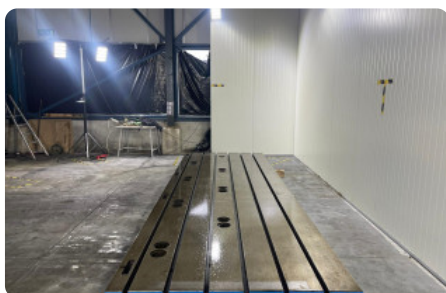

Afmetingen

Lengte 5000 mm

Breedte 1600 mm

Hoogte 347 mm

Gewicht 6000 kg

Belangrijk: De informatie op deze pagina is naar beste vermogen en overtuiging verkregen en waar nodig verkregen van de fabrikanten. De nauwkeurigheid kan niet worden gegarandeerd maar de informatie wordt te goeder trouw gegeven. Dienovereenkomstig vormt het geen vertegenwoordiging of contractuele voorwaarden. We raden u aan om alle essentiële details te controleren!

Transito 21
6909 DA Babberich
51.9066195, 6.14990950

T: +31 (0)316 247 123
F: +31 (0)316 247 123
W: www.mach4metal.com

E: info@mach4metal.com
E: sales@mach4metal.com
E: buy@mach4metal.com

f www.facebook.com/Mach4Metal/
t twitter.com/mach4metal