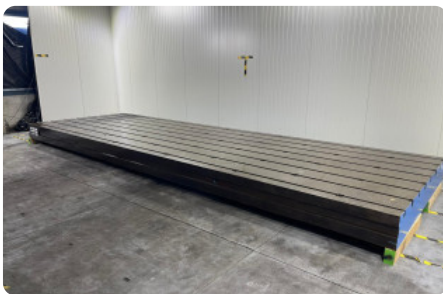

T-gleuf opspanplaten - ASQUITH - DT-75 - MACH-ID 6462

T-gleuf opspanplaten - ASQUITH - DT-75

MACH-ID 6462

Merk ASQUITH

Type DT-75

Bouwjaar 1990

Specificaties

Vloerplaat lengte	7500 mm
Vloerplaat breedte	2400 mm
Vloerplaat dikte	300 mm
Sprong / Hart op Hart	300 mm
T -slot size	36 mm
Aantal T gleuven	8
Number of matching pieces	2

Afmetingen

Lengte	7500 mm
Breedte	2400 mm
Hoogte	300 mm
Gewicht	15840 kg

Belangrijk: De informatie op deze pagina is naar beste vermogen en overtuiging verkregen en waar nodig verkregen van de fabrikanten. De nauwkeurigheid kan niet worden gegarandeerd maar de informatie wordt te goeder trouw gegeven. Dienovereenkomstig vormt het geen vertegenwoordiging of contractuele voorwaarden. We raden u aan om alle essentiële details te controleren!