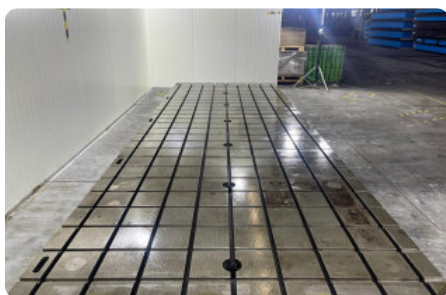

### Afmetingen

**Lengte** 6500 mm

**Breedte** 2250 mm

**Hoogte** 305 mm

**Gewicht** 11700 kg

Belangrijk: De informatie op deze pagina is naar beste vermogen en overtuiging verkregen en waar nodig verkregen van de fabrikanten. De nauwkeurigheid kan niet worden gegarandeerd maar de informatie wordt te goeder trouw gegeven. Dienovereenkomstig vormt het geen vertegenwoordiging of contractuele voorwaarden. We raden u aan om alle essentiële details te controleren!