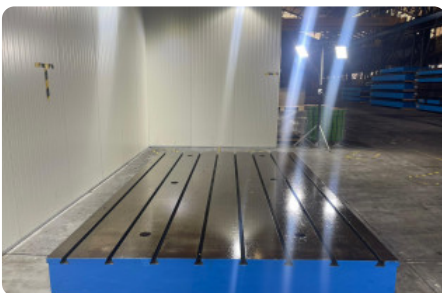

Breedte 98.425 inch

Hoogte 11.811 inch

Gewicht 14336.5 lbs

Belangrijk: De informatie op deze pagina is naar beste vermogen en overtuiging verkregen en waar nodig verkregen van de fabrikanten. De nauwkeurigheid kan niet worden gegarandeerd maar de informatie wordt te goeder trouw gegeven. Dienovereenkomstig vormt het geen vertegenwoordiging of contractuele voorwaarden. We raden u aan om alle essentiële details te controleren!