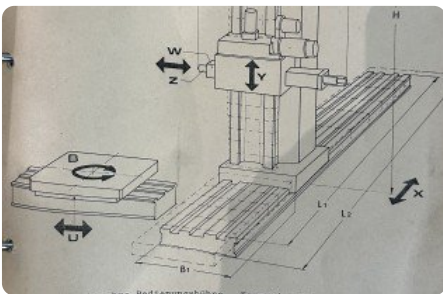

### Specificaties

Verplaatsing X - as	10000 inch
Verplaatsing Y - as	3500 inch
Verplaatsing Z - as	1000 inch
Verplaatsing W - as	900 inch
Toeren - Range	800/2500 Rpm
Spindelopname	50 ISO/Bt/Mk
Tafellengte	3000 inch
Tafelbreedte	3000 inch
Tafelbelasting	25000