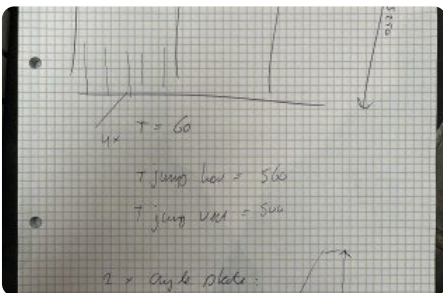

### Specificaties

Verplaatsing X - as	10000 inch
Verplaatsing Y - as	3500 inch
Verplaatsing Z - as	1000 inch
Verplaatsing W - as	900 inch
Toeren - Range	800/2500 Rpm
Spindelopname	50 ISO/Bt/Mk
Tafellengte	3000 inch
Tafelbreedte	3000 inch
Tafelbelasting	25000