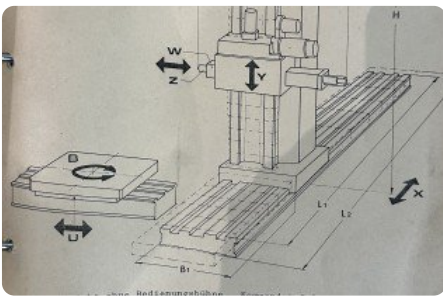

Vloer kotterbanken - Wotan - Rapid 6 - MACH-ID 7532

Vloer kotterbanken - Wotan - Rapid 6

MACH-ID 7532

Merk Wotan
Type Rapid 6
Bouwjaar 2003
Besturing Bosch CC 200

Specificaties

Verplaatsing X - as	10000 mm
Verplaatsing Y - as	3500 mm
Verplaatsing Z - as	1000 mm
Verplaatsing W - as	900 mm
Toeren - Range	800/2500 Rpm
Spindelopname	50 ISO/Bt/Mk
Tafellengte	3000 mm
Tafelbreedte	3000 mm
Tafelbelasting	25000