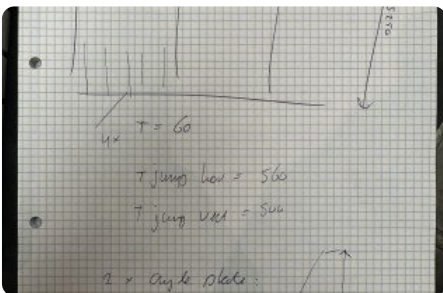

Vloer kotterbanken - Wotan - Rapid 6 - MACH-ID 7532

Vloer kotterbanken - Wotan - Rapid 6

MACH-ID 7532

Merk Wotan
Type Rapid 6
Bouwjaar 2003
Besturing Bosch CC 200

Specificaties

Verplaatsing X - as	10000 mm
Verplaatsing Y - as	3500 mm
Verplaatsing Z - as	1000 mm
Verplaatsing W - as	900 mm
Toeren - Range	800/2500 Rpm
Spindelopname	50 ISO/Bt/Mk
Tafellengte	3000 mm
Tafelbreedte	3000 mm
Tafelbelasting	25000