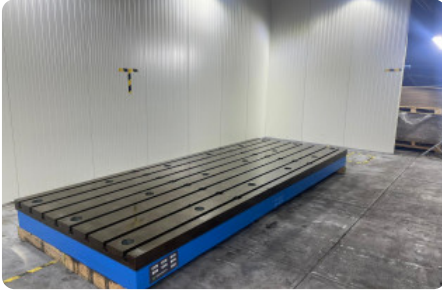

T-gleuf opspanplaten - STOLLE - DT-5 - MACH-ID 6476

T-gleuf opspanplaten - STOLLE - DT-5

MACH-ID 6476

Merk STOLLE

Type DT-5

Bouwjaar 2000

Specificaties

Vloerplaat lengte 5000 mm

Vloerplaat breedte 2000 mm

Vloerplaat dikte 300 mm

Sprong / Hart op Hart 250 mm

T -slot size 42 mm

Aantal T gleuven 8

Number of matching pieces 2

Afmetingen

Lengte 5000 mm

Breedte 2000 mm

Hoogte 300 mm

Gewicht 7000 kg

Belangrijk: De informatie op deze pagina is naar beste vermogen en overtuiging verkregen en waar nodig verkregen van de fabrikanten. De nauwkeurigheid kan niet worden gegarandeerd maar de informatie wordt te goeder trouw gegeven. Dienovereenkomstig vormt het geen vertegenwoordiging of contractuele voorwaarden. We raden u aan om alle essentiële details te controleren!