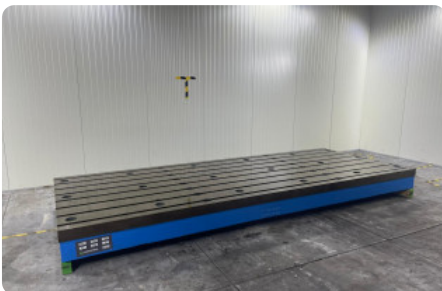

Vloerplaat breedte 2000 mm

Vloerplaat dikte 300 mm

Sprong / Hart op Hart 250 mm

T -slot size 42 mm

Aantal T gleuven 8

Number of matching pieces 2

Afmetingen

Lengte 5000 mm

Breedte 2000 mm

Hoogte 300 mm

Gewicht 7000 kg

Belangrijk: De informatie op deze pagina is naar beste vermogen en overtuiging verkregen en waar nodig verkregen van de fabrikanten. De nauwkeurigheid kan niet worden gegarandeerd maar de informatie wordt te goeder trouw gegeven. Dienovereenkomstig vormt het geen vertegenwoordiging of contractuele voorwaarden. We raden u aan om alle essentiële details te controleren!