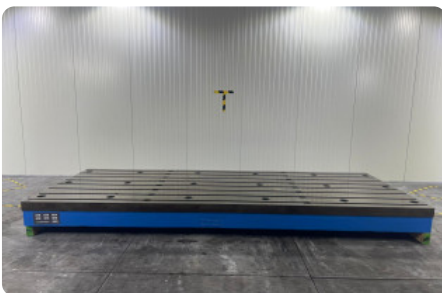

Vloerplaat breedte 2000 mm

Vloerplaat dikte 300 mm

Sprong / Hart op Hart 250 mm

T -slot size 42 mm

Aantal T gleuven 8

Number of matching pieces 2

Afmetingen

Lengte 5000 mm

Breedte 2000 mm

Hoogte 300 mm

Gewicht 7000 kg

Belangrijk: De informatie op deze pagina is naar beste vermogen en overtuiging verkregen en waar nodig verkregen van de fabrikanten. De nauwkeurigheid kan niet worden gegarandeerd maar de informatie wordt te goeder trouw gegeven. Dienovereenkomstig vormt het geen vertegenwoordiging of contractuele voorwaarden. We raden u aan om alle essentiële details te controleren!