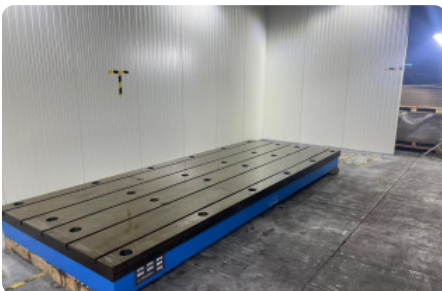

Vloerplaat breedte 2000 mm

Vloerplaat dikte 310 mm

Sprong / Hart op Hart 400 mm

T -slot size 28 mm

Aantal T gleuven 5

Number of matching pieces 1

Afmetingen

Lengte 5000 mm

Breedte 2000 mm

Hoogte 310 mm

Gewicht 7000 kg

Belangrijk: De informatie op deze pagina is naar beste vermogen en overtuiging verkregen en waar nodig verkregen van de fabrikanten. De nauwkeurigheid kan niet worden gegarandeerd maar de informatie wordt te goeder trouw gegeven. Dienovereenkomstig vormt het geen vertegenwoordiging of contractuele voorwaarden. We raden u aan om alle essentiële details te controleren!