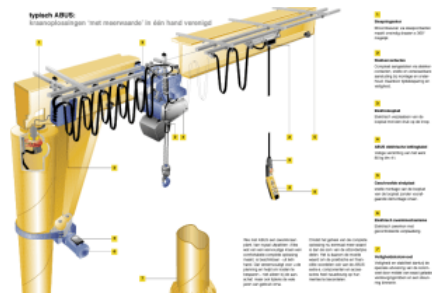

## Bovenloopkranen - ABUS - VS - MACH-ID 7265

### Bovenloopkranen - ABUS - VS

**MACH-ID 7265**

**Merk** ABUS

**Type** VS

**Bouwjaar** 2011

### Specificaties

Overspanning in mm	6000 mm
Hijshoogte	4000 mm
Capaciteit	3200
Hijssnelheid	5/20

### Afmetingen

Lengte	8000 mm
Breedte	1200 mm
Hoogte	5500 mm
Gewicht	3000 kg

Belangrijk: De informatie op deze pagina is naar beste vermogen en overtuiging verkregen en waar nodig verkregen van de fabrikanten. De nauwkeurigheid kan niet worden gegarandeerd maar de informatie wordt te goeder trouw gegeven. Dienovereenkomstig vormt het geen vertegenwoordiging of contractuele voorwaarden. We raden u aan om alle essentiële details te controleren!