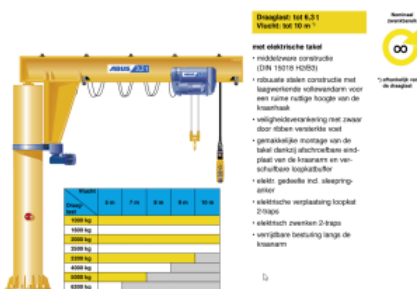

## Bovenloopkranen - ABUS - VS - MACH-ID 7265

### Bovenloopkranen - ABUS - VS

**MACH-ID 7265**

**Merk** ABUS

**Type** VS

**Bouwjaar** 2011

### Specificaties

Overspanning in mm	6000 mm
Hijshoogte	4000 mm
Capaciteit	3200
Hijssnelheid	5/20

### Afmetingen

Lengte	8000 mm
Breedte	1200 mm
Hoogte	5500 mm
Gewicht	3000 kg

Belangrijk: De informatie op deze pagina is naar beste vermogen en overtuiging verkregen en waar nodig verkregen van de fabrikanten. De nauwkeurigheid kan niet worden gegarandeerd maar de informatie wordt te goeder trouw gegeven. Dienovereenkomstig vormt het geen vertegenwoordiging of contractuele voorwaarden. We raden u aan om alle essentiële details te controleren!