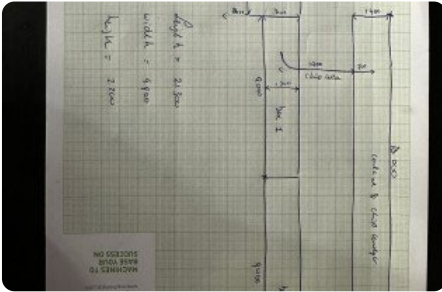

Langgatboormachines - WOHLBERG - B-1000 - MACH-ID 7083

Langgatboormachines - WOHLBERG - B-1000

MACH-ID 7083

Merk WOHLBERG

Type B-1000

Bouwjaar 2014

Besturing SIEMENS 840D

Specificaties

Max. boorcapaciteit Ø staal 250 inch

Doorlaat - spindel boring 100 inch

Boordiepte 4000 inch

Vermogen aan spil 63 kW

Toeren - Range 750 Rpm

Afmetingen

Lengte 708.66 inch

Breedte 149.606 inch

Hoogte 82.677 inch

Gewicht 77196.7 lbs

Belangrijk: De informatie op deze pagina is naar beste vermogen en overtuiging verkregen en waar nodig verkregen van de fabrikanten. De nauwkeurigheid kan niet worden gegarandeerd maar de informatie wordt te goeder trouw gegeven. Dienovereenkomstig vormt het geen vertegenwoordiging of contractuele voorwaarden. We raden u aan om alle essentiële details te controleren!