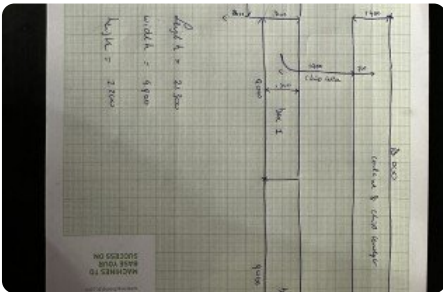

Langgatboormachines - WOHLBERG - B-1000 - MACH-ID 7083

Langgatboormachines - WOHLBERG - B-1000

MACH-ID 7083

Merk WOHLBERG

Type B-1000

Bouwjaar 2014

Besturing SIEMENS 840D

Specificaties

Max. boorcapaciteit Ø staal 250 mm

Doorlaat - spindel boring 100 mm

Boordiepte 4000 mm

Vermogen aan spil 63 kW

Toeren - Range 750 Rpm

Afmetingen

Lengte 18000 mm

Breedte 3800 mm

Hoogte 2100 mm

Gewicht 35000 kg

Belangrijk: De informatie op deze pagina is naar beste vermogen en overtuiging verkregen en waar nodig verkregen van de fabrikanten. De nauwkeurigheid kan niet worden gegarandeerd maar de informatie wordt te goeder trouw gegeven. Dienovereenkomstig vormt het geen vertegenwoordiging of contractuele voorwaarden. We raden u aan om alle essentiële details te controleren!