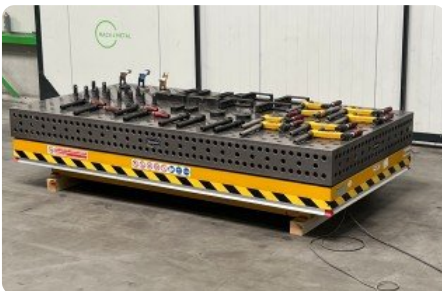

Montagetafels - DEMMELER - PL 28 - MACH-ID 7172

Montagetafels - DEMMELER - PL 28

MACH-ID 7172

Merk DEMMELER

Type PL 28

Bouwjaar 2018

Specificaties

Sprong van gat naar gat 100 x 100 mm

Afmeting gat 28 mm

Afmetingen

Lengte 2000 mm

Breedte 1000 mm

Hoogte 200 mm

Gewicht 550 kg

Belangrijk: De informatie op deze pagina is naar beste vermogen en overtuiging verkregen en waar nodig verkregen van de fabrikanten. De nauwkeurigheid kan niet worden gegarandeerd maar de informatie wordt te goeder trouw gegeven. Dienovereenkomstig vormt het geen vertegenwoordiging of contractuele voorwaarden. We raden u aan om alle essentiële details te controleren!