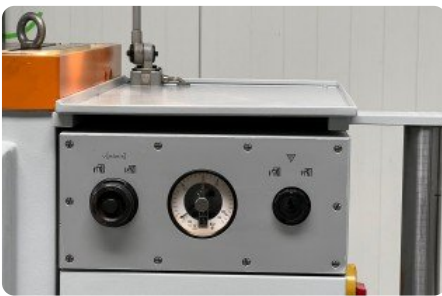

## Brootsmachines - Fromag - RAD 63/425 RAPIDA - MACH-ID 7021

### Brootsmachines - Fromag - RAD 63/425 RAPIDA

**MACH-ID 7021**

**Merk** Fromag  
**Type** RAD 63/425 RAPIDA  
**Bouwjaar** 1984