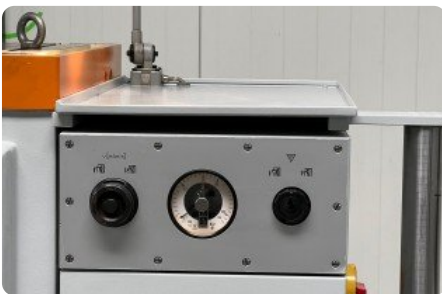

Brootsmachines - Fromag - RAD 63/425 RAPIDA - MACH-ID 7021

Brootsmachines - Fromag - RAD 63/425 RAPIDA

MACH-ID 7021

Merk Fromag
Type RAD 63/425 RAPIDA
Bouwjaar 1984

Specificaties

Tafellengte	690 mm
Tafelbreedte	460 mm
Ram slag	425
Tafelbelasting	30 T
Number of strokes	2 - 22 M/Min Min.
Vermogen kW	4,55 kW

Afmetingen

Lengte	1100 mm
Breedte	750 mm
Hoogte	1145 mm
Gewicht	1350 kg

Belangrijk: De informatie op deze pagina is naar beste vermogen en overtuiging verkregen en waar nodig verkregen van de fabrikanten. De nauwkeurigheid kan niet worden gegarandeerd maar de informatie wordt te goeder trouw gegeven. Dienovereenkomstig vormt het geen vertegenwoordiging of contractuele voorwaarden. We raden u aan om alle essentiële details te controleren!