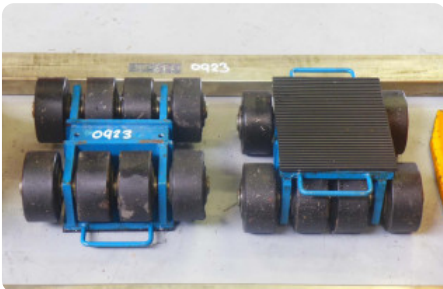

Heftrucks - CBM 240 / ST 120 - MACH-ID 923

Heftrucks - CBM 240 / ST 120

MACH-ID 923

Type CBM 240 / ST 120

Bouwjaar 2011

Belangrijk: De informatie op deze pagina is naar beste vermogen en overtuiging verkregen en waar nodig verkregen van de fabrikanten. De nauwkeurigheid kan niet worden gegarandeerd maar de informatie wordt te goeder trouw gegeven. Dienovereenkomstig vormt het geen vertegenwoordiging of contractuele voorwaarden. We raden u aan om alle essentiële details te controleren!