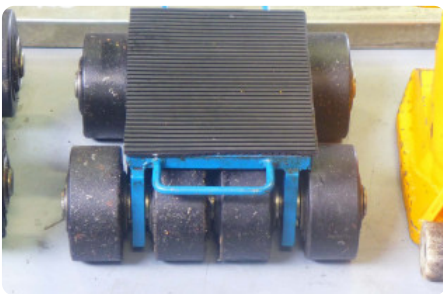

Heftrucks - CBM 240 / ST 120 - MACH-ID 923

Heftrucks - CBM 240 / ST 120

MACH-ID 923

Type CBM 240 / ST 120

Bouwjaar 2011

Belangrijk: De informatie op deze pagina is naar beste vermogen en overtuiging verkregen en waar nodig verkregen van de fabrikanten. De nauwkeurigheid kan niet worden gegarandeerd maar de informatie wordt te goeder trouw gegeven. Dienovereenkomstig vormt het geen vertegenwoordiging of contractuele voorwaarden. We raden u aan om alle essentiële details te controleren!