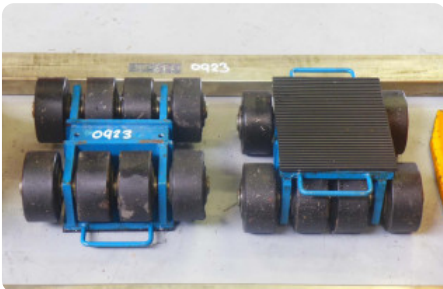

## Heftrucks - CBM 240 / ST 120 - MACH-ID 923

### Heftrucks - CBM 240 / ST 120

**MACH-ID 923**

Type CBM 240 / ST 120

Bouwjaar 2011

Belangrijk: De informatie op deze pagina is naar beste vermogen en overtuiging verkregen en waar nodig verkregen van de fabrikanten. De nauwkeurigheid kan niet worden gegarandeerd maar de informatie wordt te goeder trouw gegeven. Dienovereenkomstig vormt het geen vertegenwoordiging of contractuele voorwaarden. We raden u aan om alle essentiële details te controleren!