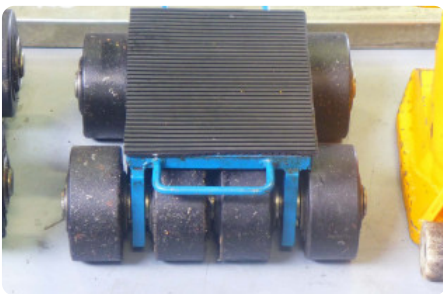

## Heftrucks - CBM 240 / ST 120 - MACH-ID 923

### Heftrucks - CBM 240 / ST 120

**MACH-ID 923**

Type CBM 240 / ST 120

Bouwjaar 2011

Belangrijk: De informatie op deze pagina is naar beste vermogen en overtuiging verkregen en waar nodig verkregen van de fabrikanten. De nauwkeurigheid kan niet worden gegarandeerd maar de informatie wordt te goeder trouw gegeven. Dienovereenkomstig vormt het geen vertegenwoordiging of contractuele voorwaarden. We raden u aan om alle essentiële details te controleren!