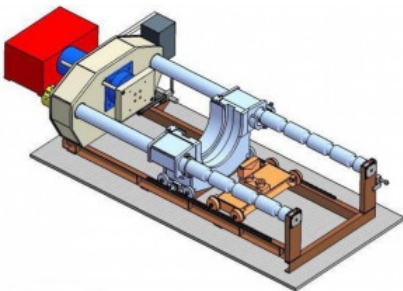

## Treinwielen persen - WMW - wmw wheelset presse - MACH-ID 974

### Treinwielen persen - WMW - wmw wheelset presse

**MACH-ID 974**

**Merk** WMW

**Type** wmw wheelset presse

**Bouwjaar** 70

Belangrijk: De informatie op deze pagina is naar beste vermogen en overtuiging verkregen en waar nodig verkregen van de fabrikanten. De nauwkeurigheid kan niet worden gegarandeerd maar de informatie wordt te goeder trouw gegeven. Dienovereenkomstig vormt het geen vertegenwoordiging of contractuele voorwaarden. We raden u aan om alle essentiële details te controleren!