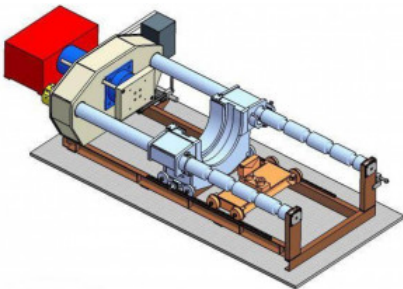

## Treinwielen persen - WMW - wmw wheelset presse - MACH-ID 974

### Treinwielen persen - WMW - wmw wheelset presse

**MACH-ID 974**

**Merk** WMW

**Type** wmw wheelset presse

**Bouwjaar** 70

Belangrijk: De informatie op deze pagina is naar beste vermogen en overtuiging verkregen en waar nodig verkregen van de fabrikanten. De nauwkeurigheid kan niet worden gegarandeerd maar de informatie wordt te goeder trouw gegeven. Dienovereenkomstig vormt het geen vertegenwoordiging of contractuele voorwaarden. We raden u aan om alle essentiële details te controleren!