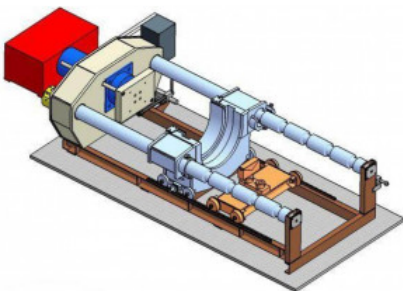

## Treinwielen persen - WMW - wmw wheelset presse - MACH-ID 974

### Treinwielen persen - WMW - wmw wheelset presse

**MACH-ID 974**

**Merk** WMW

**Type** wmw wheelset presse

**Bouwjaar** 70

Belangrijk: De informatie op deze pagina is naar beste vermogen en overtuiging verkregen en waar nodig verkregen van de fabrikanten. De nauwkeurigheid kan niet worden gegarandeerd maar de informatie wordt te goeder trouw gegeven. Dienovereenkomstig vormt het geen vertegenwoordiging of contractuele voorwaarden. We raden u aan om alle essentiële details te controleren!