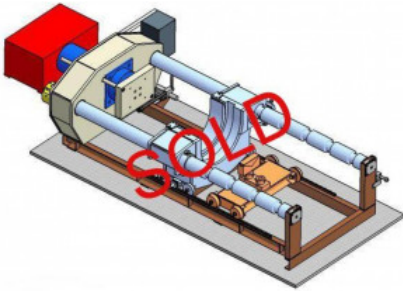

## Treinwielen persen - WMW - wmw wheelset presse - MACH-ID 974

### Treinwielen persen - WMW - wmw wheelset presse

**MACH-ID 974**

**Merk** WMW

**Type** wmw wheelset presse

**Bouwjaar** 70

Belangrijk: De informatie op deze pagina is naar beste vermogen en overtuiging verkregen en waar nodig verkregen van de fabrikanten. De nauwkeurigheid kan niet worden gegarandeerd maar de informatie wordt te goeder trouw gegeven. Dienovereenkomstig vormt het geen vertegenwoordiging of contractuele voorwaarden. We raden u aan om alle essentiële details te controleren!