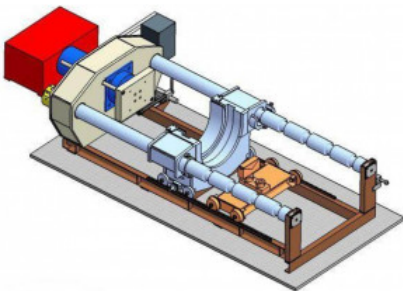

Treinwielen persen - WMW - wmw wheelset presse - MACH-ID 974

Treinwielen persen - WMW - wmw wheelset presse

MACH-ID 974

Merk WMW

Type wmw wheelset presse

Bouwjaar 70

Belangrijk: De informatie op deze pagina is naar beste vermogen en overtuiging verkregen en waar nodig verkregen van de fabrikanten. De nauwkeurigheid kan niet worden gegarandeerd maar de informatie wordt te goeder trouw gegeven. Dienovereenkomstig vormt het geen vertegenwoordiging of contractuele voorwaarden. We raden u aan om alle essentiële details te controleren!