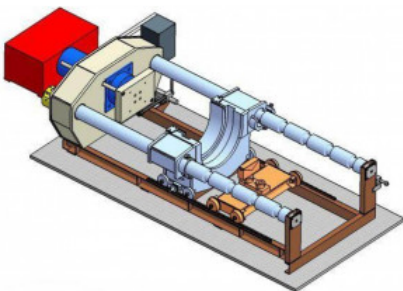

Treinwielen persen - WMW - wmw wheelset presse - MACH-ID 974

Treinwielen persen - WMW - wmw wheelset presse

MACH-ID 974

Merk WMW

Type wmw wheelset presse

Bouwjaar 70

Belangrijk: De informatie op deze pagina is naar beste vermogen en overtuiging verkregen en waar nodig verkregen van de fabrikanten. De nauwkeurigheid kan niet worden gegarandeerd maar de informatie wordt te goeder trouw gegeven. Dienovereenkomstig vormt het geen vertegenwoordiging of contractuele voorwaarden. We raden u aan om alle essentiële details te controleren!