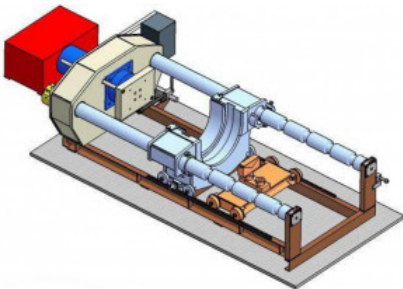

Treinwielen persen - WMW - wmw wheelset presse - MACH-ID 974

Treinwielen persen - WMW - wmw wheelset presse

MACH-ID 974

Merk WMW

Type wmw wheelset presse

Bouwjaar 70

Belangrijk: De informatie op deze pagina is naar beste vermogen en overtuiging verkregen en waar nodig verkregen van de fabrikanten. De nauwkeurigheid kan niet worden gegarandeerd maar de informatie wordt te goeder trouw gegeven. Dienovereenkomstig vormt het geen vertegenwoordiging of contractuele voorwaarden. We raden u aan om alle essentiële details te controleren!