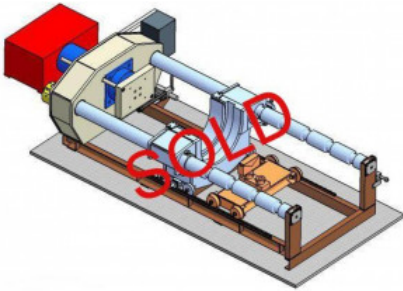

Treinwielen persen - WMW - wmw wheelset presse - MACH-ID 974

Treinwielen persen - WMW - wmw wheelset presse

MACH-ID 974

Merk WMW

Type wmw wheelset presse

Bouwjaar 70

Belangrijk: De informatie op deze pagina is naar beste vermogen en overtuiging verkregen en waar nodig verkregen van de fabrikanten. De nauwkeurigheid kan niet worden gegarandeerd maar de informatie wordt te goeder trouw gegeven. Dienovereenkomstig vormt het geen vertegenwoordiging of contractuele voorwaarden. We raden u aan om alle essentiële details te controleren!