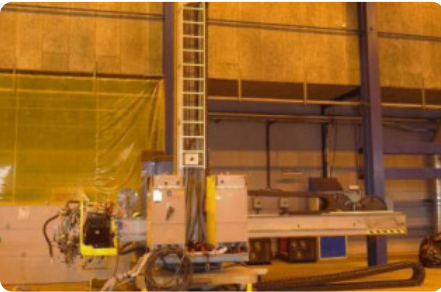

Laskolommen - ESAB - Height = 7000 - MACH-ID 1373

Laskolommen - ESAB - Height = 7000

MACH-ID 1373

Merk ESAB

Type Height = 7000

Bouwjaar 1997

Belangrijk: De informatie op deze pagina is naar beste vermogen en overtuiging verkregen en waar nodig verkregen van de fabrikanten. De nauwkeurigheid kan niet worden gegarandeerd maar de informatie wordt te goeder trouw gegeven. Dienovereenkomstig vormt het geen vertegenwoordiging of contractuele voorwaarden. We raden u aan om alle essentiële details te controleren!