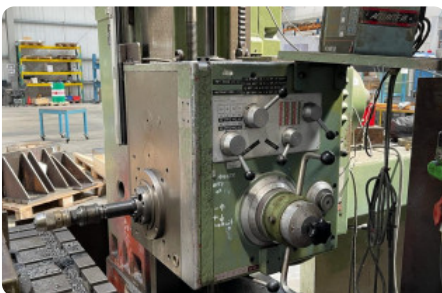

Tafel kotterbanken - WOTAN SACEM - Iberica B75 - MACH-ID 6565

Tafel kotterbanken - WOTAN SACEM - Iberica B75

MACH-ID 6565

Merk WOTAN SACEM

Type Iberica B75

Bouwjaar 1980

Specificaties

Verplaatsing X - as	800 mm
Verplaatsing Y - as	800 mm
Verplaatsing Z - as	1000 mm
Verplaatsing W - as	550 mm
Toeren - Range	1000 Rpm
Spindelopname	40 ISO/Bt/Mk
Tafellengte	1000 mm
Tafelbreedte	800 mm
Tafelbelasting	1500

Afmetingen

Lengte	4000 mm
Breedte	2000 mm
Hoogte	2300 mm
Gewicht	7400 kg

Belangrijk: De informatie op deze pagina is naar beste vermogen en overtuiging verkregen en waar nodig verkregen van de fabrikanten. De nauwkeurigheid kan niet worden gegarandeerd maar de informatie wordt te goeder trouw gegeven. Dienovereenkomstig vormt het geen vertegenwoordiging of contractuele voorwaarden. We raden u aan om alle essentiële details te controleren!